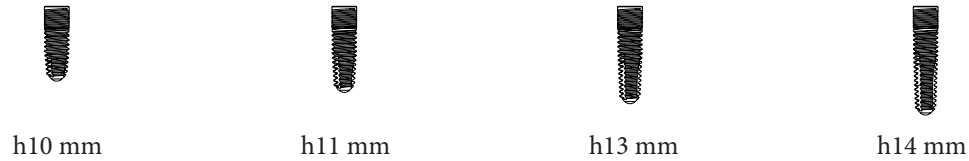

## SLS Straight Implant (scale / Maßstab 1:1)

### SLS Straight Implant Ø 3.8 mm

### SLS Straight Implant Ø 4.5 mm

### SLS Straight Implant Ø 5.5 mm